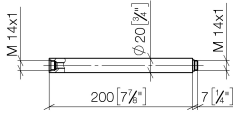

Verlängerung für Standbrause 200 mm - Platin

IMO

12 120 970

	Platin	12 120 970-08
	Light Gold gebürstet	12 120 970-27

Passt zu: IMO, LULU, MADISON, MEM,
TARA, CL.1, LISSÉ, VAIA, META, CYO

Verlängerung für Standbrause 200 mm - Platin

IMO

12 120 970

12 120 970

mm [inches]

12 120 970

Ersatzteile für die
anderen
Oberflächenvarianten
finden Sie hier: Light
Gold gebürstet

Ersatzteilstückliste

Nr.	Artikelnummer	Benennung	Verbaumenge	Lieferzeit
1	90 14 10 011 00 90	Dichtung	1	2
2	09 24 04 180-08	Verlaengerung	1	60