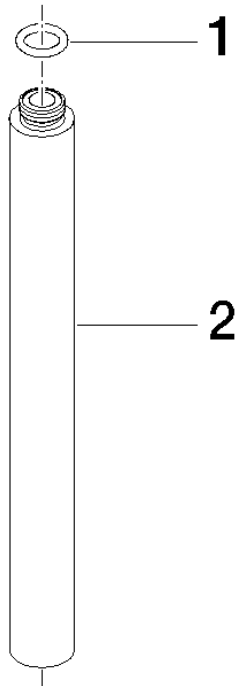

Verlängerung für Standbrause 200 mm - Platin

IMO

12 120 970

	Platin	12 120 970-08
	Light Gold gebürstet	12 120 970-27

Passt zu: IMO, LULU, MADISON, MEM,
TARA, CL.1, LISSÉ, VAIA, META, CYO

Verlängerung für Standbrause 200 mm - Platin

IMO

12 120 970

12 120 970

mm [inches]

12 120 970

Ersatzteile für die
anderen
Oberflächenvarianten
finden Sie hier: Light
Gold gebürstet

Ersatzteilstückliste

Nr.	Artikelnummer	Benennung	Verbaumenge	Lieferzeit
1	90 14 10 011 00 90	Dichtung	1	2
2	09 24 04 180-08	Verlaengerung	1	60